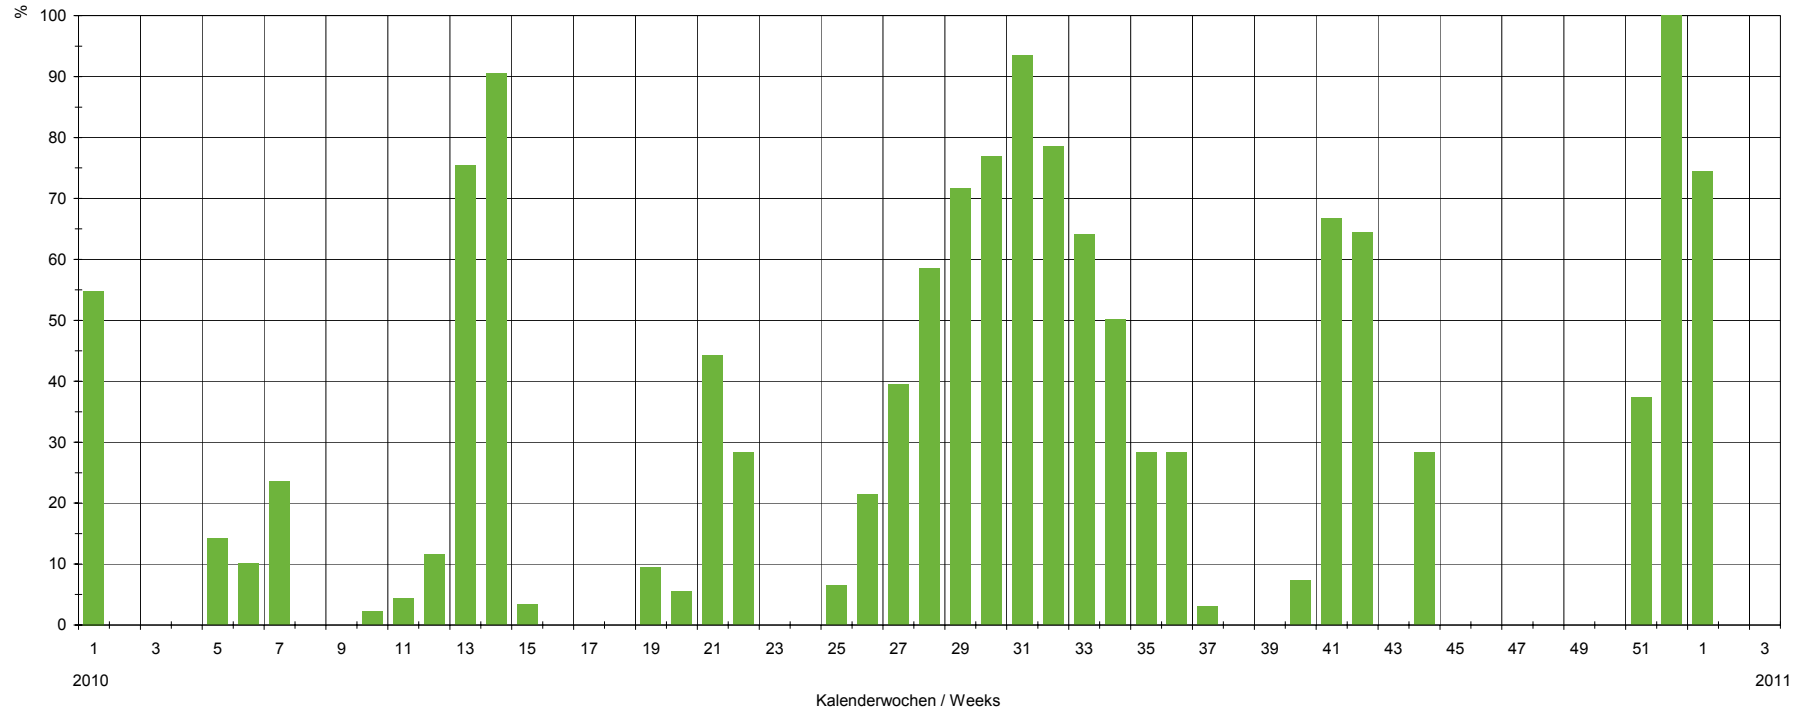

Feriendichte in Deutschland | Distribution of German School Holidays